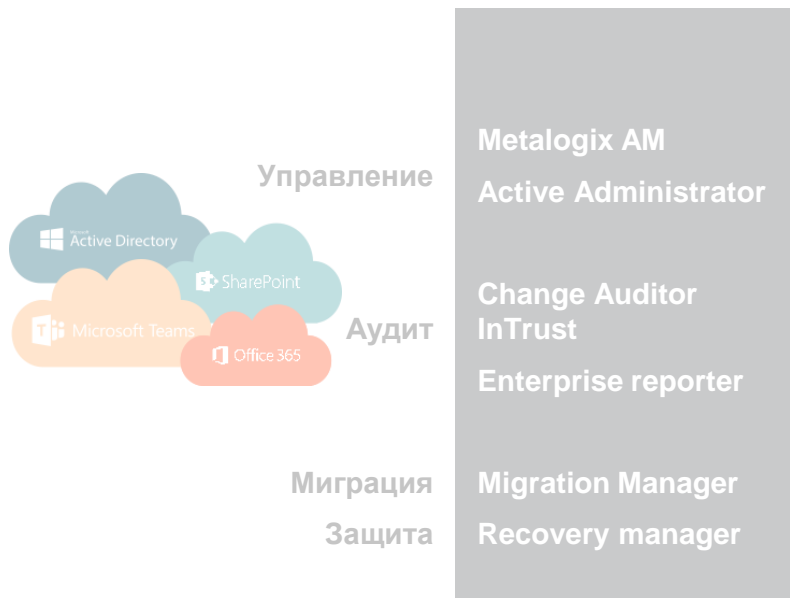

Обзор решений ISM

Сергей Бобров
Инженер поддержки продаж
СНГ и Украина

Quest это

Глобальный производитель программного обеспечения, **которому доверяют более 130 тысяч корпоративных заказчиков.**

Компания основана в 1987 году.

Портфель решений Quest

Microsoft platform management

Information & Service Management

UEM

- **Управление** конечными устройствами
- **Инвентаризация**
- **Мониторинг** лицензионного соответствия

Data protection