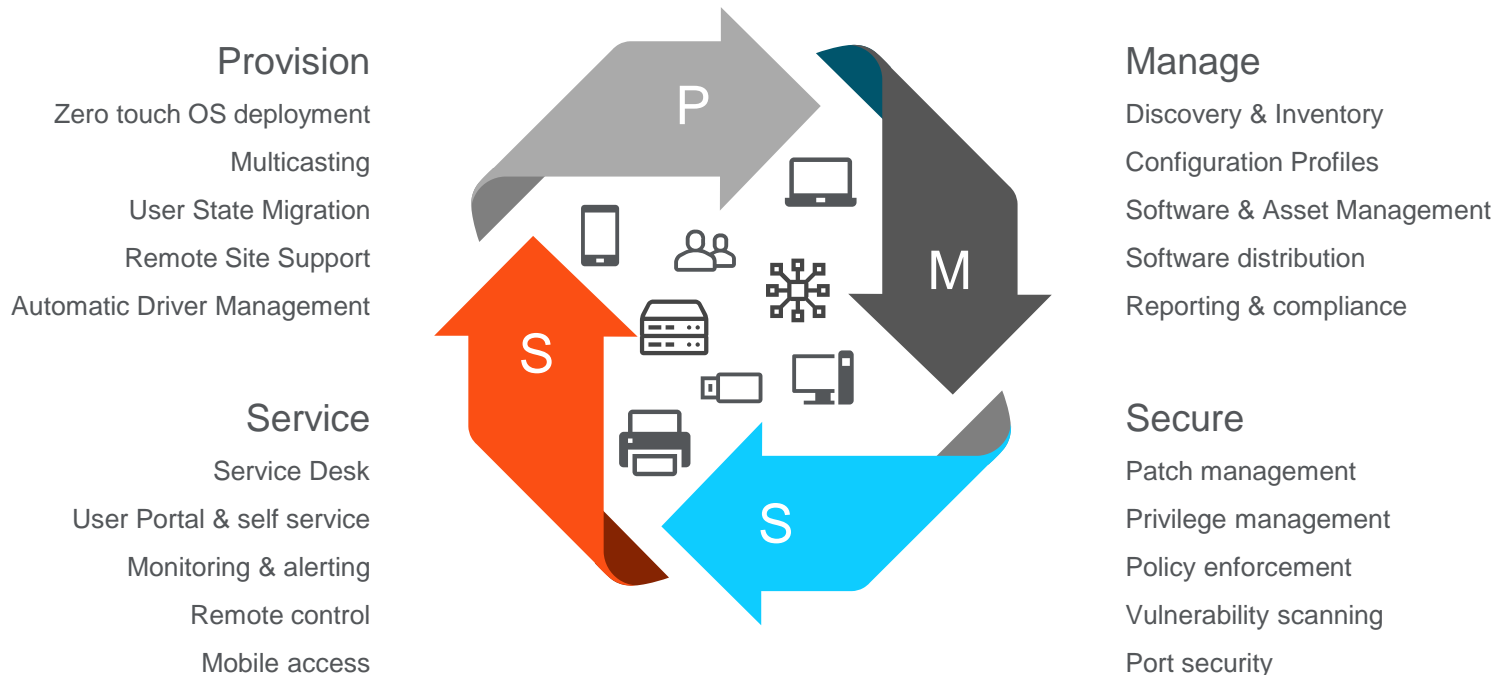

По рабочим местам (per seat)

Решения **Quest** для миграции
и репликации баз данных

SharePlex сценарии использования

SharePlex принцип работы

SharePlex лицензирование

Источник

Цель

Продукты Service Management

Продукты KACE

Жизненный цикл окружения

КАСЕ лицензирование

По конечным
устройствам

Решения **Quest** по резервному копированию

Quest
Where Next Meets Now.

softline

NetVault