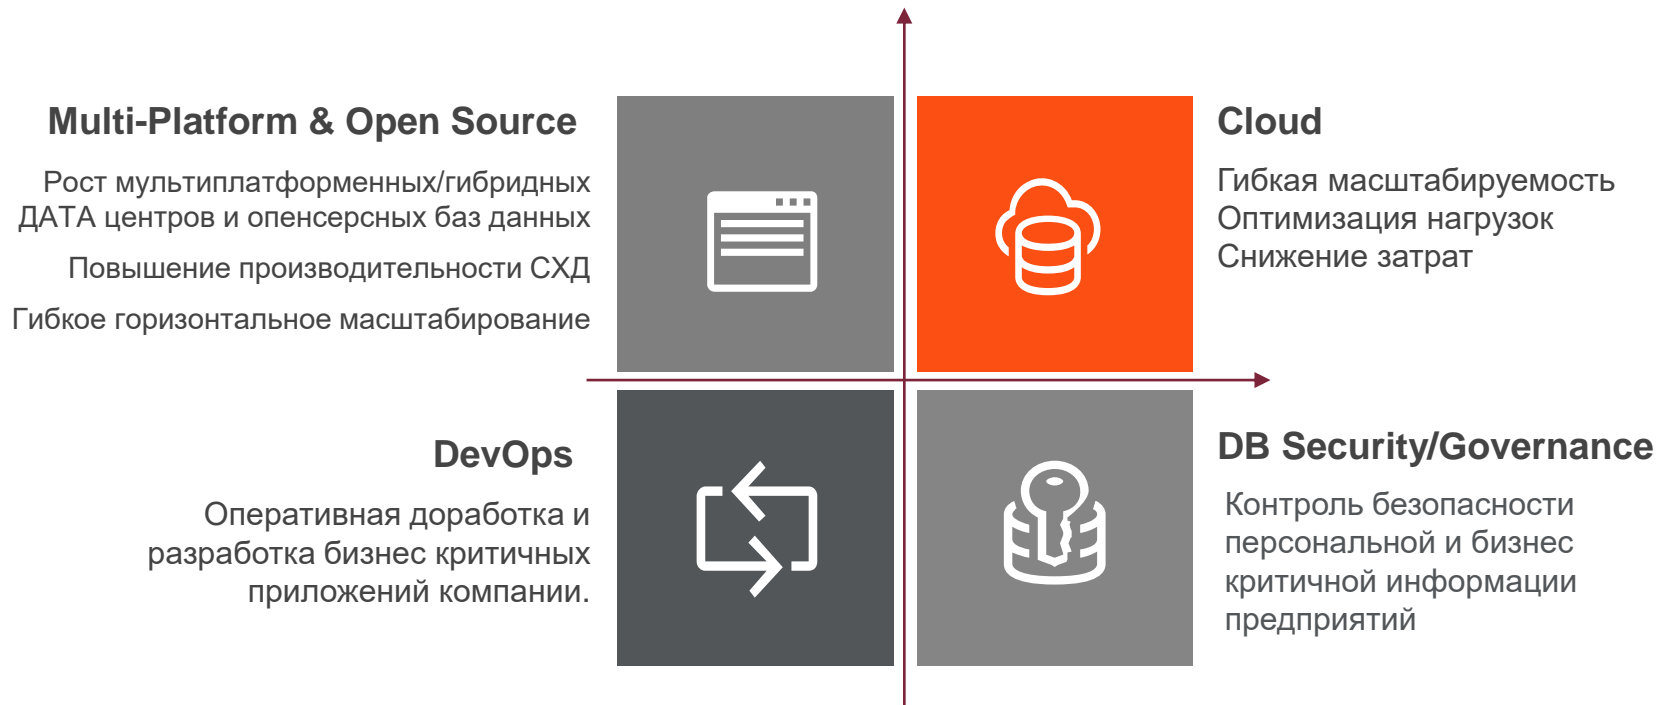

ОСНОВНЫЕ ТЕНДЕНЦИИ