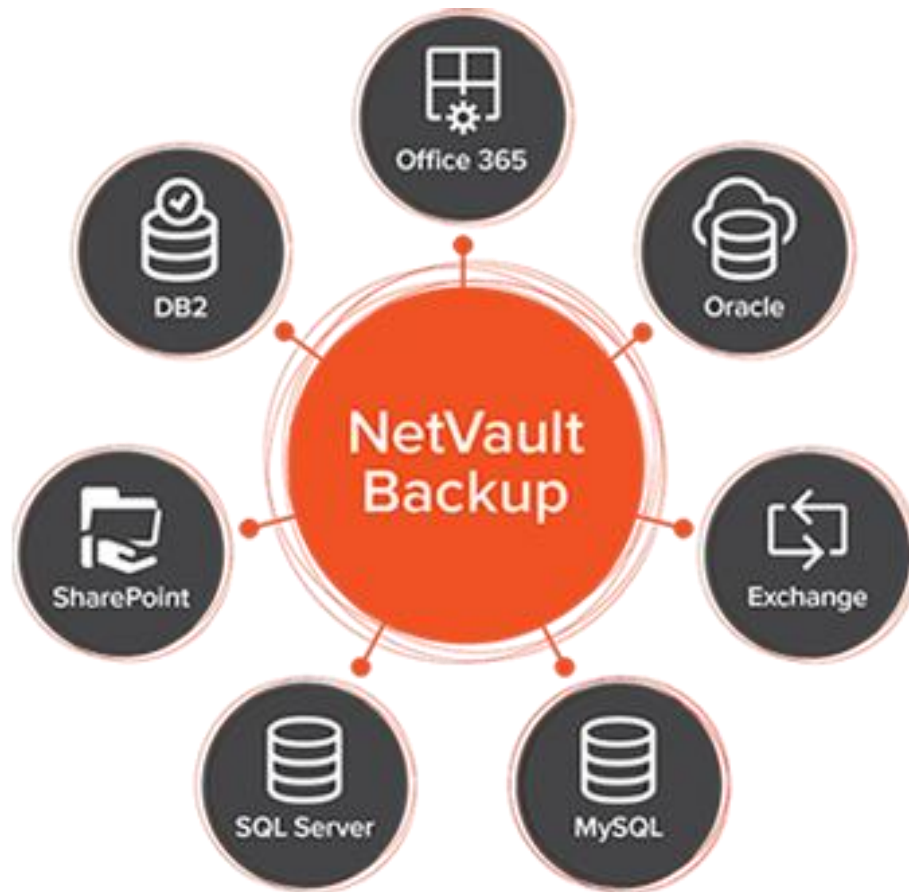

NetVault

Обеспечивает защиту и доступность широкого спектра приложений и операционных систем.