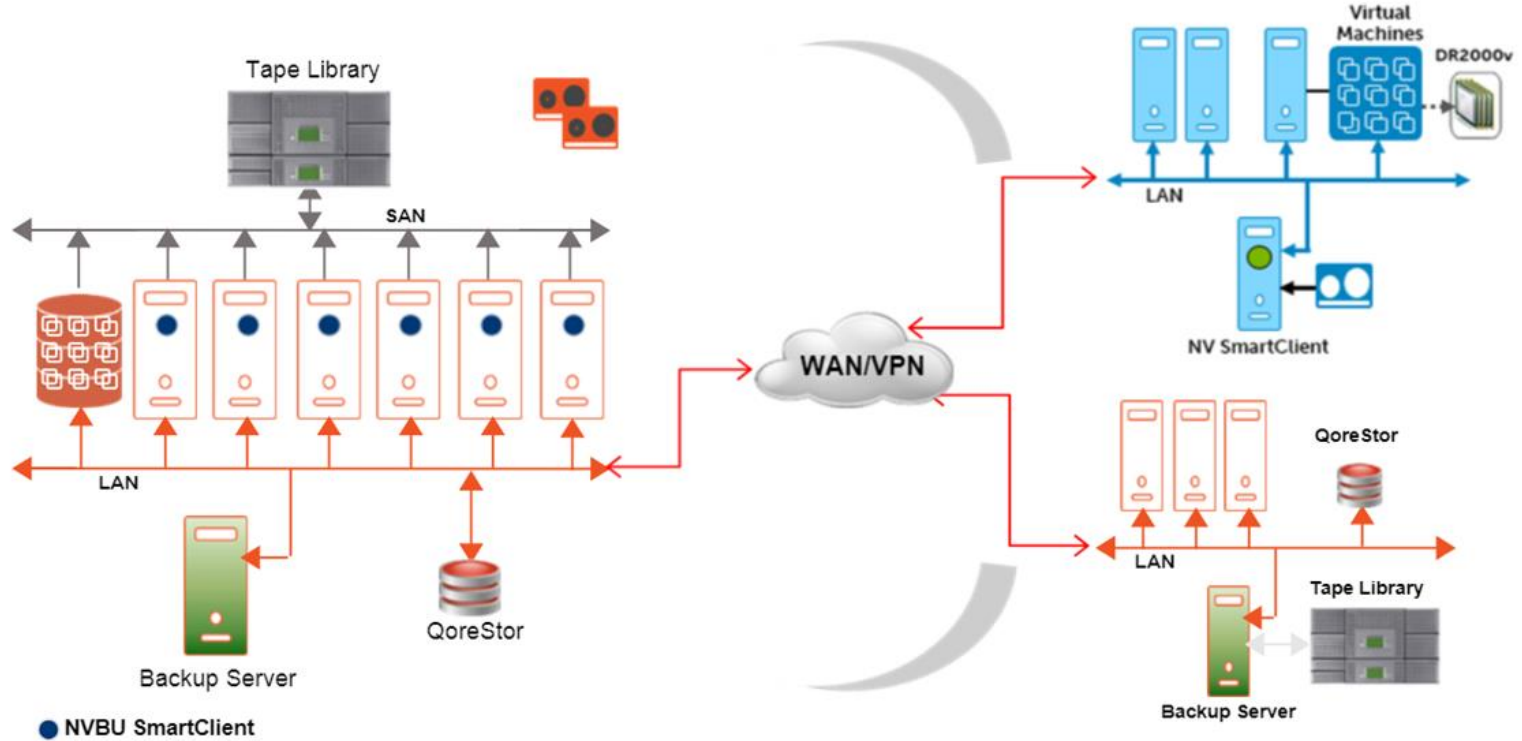

Продукты KACE

Жизненный цикл окружения

КАСЕ лицензирование

По конечным
устройствам

Решения **Quest** по резервному копированию

Quest
Where Next Meets Now.

softline

NetVault

Обеспечивает защиту и доступность широкого спектра приложений и операционных систем.

NetVault

QoreStor

20:1 Deduplication

Backup Platform Agnostic

Remote Site Replication

Multitenancy

FAST! 20TB/Hr Throughput