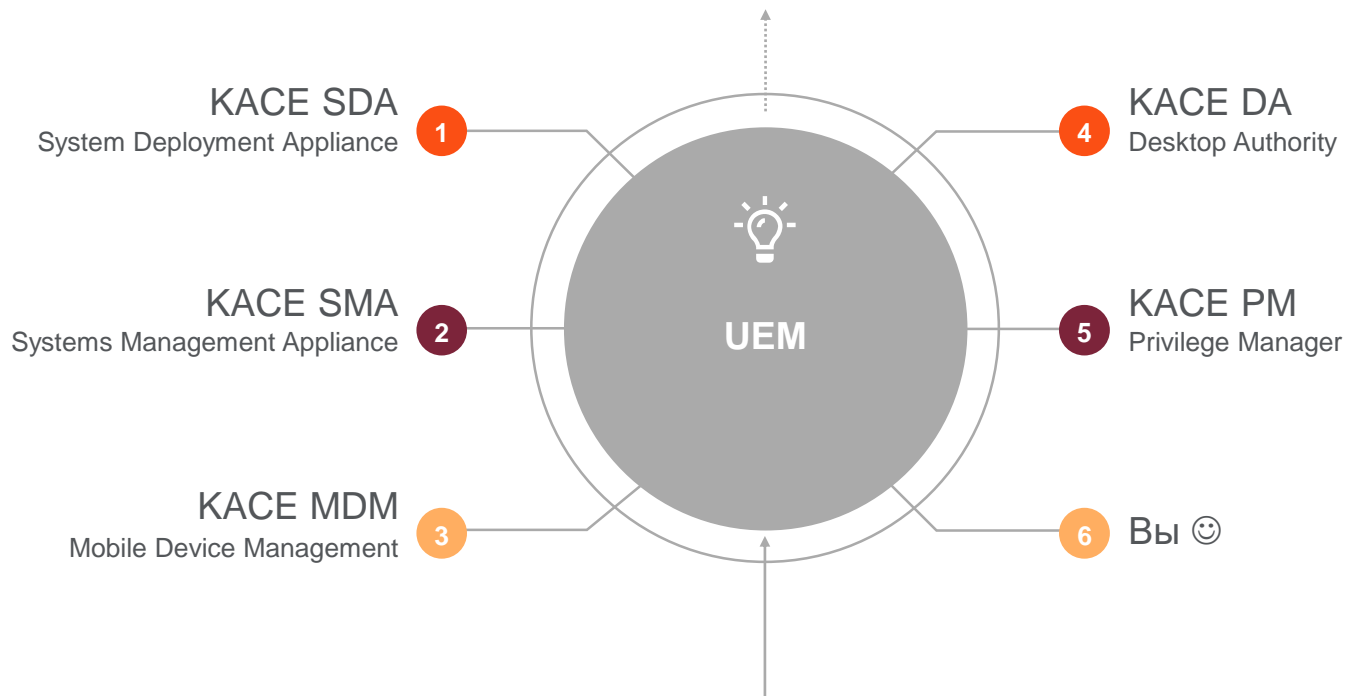

Foglight for Virtual, Physical and Hybrid Cloud Infrastructures

Technology Stacks	Monitoring Optimization Capacity Planning Change Analyzer Cost Director
✓ Applications	  
✓ Operating Systems	 
✓ Containers	    
✓ Virtual Desktop Infrastructures ✓ Private Cloud	  
✓ Hypervisors – Virtual Infrastructure	 
✓ Public Clouds	  
✓ Physical Infrastructures ✓ Storage	    

По рабочим местам (per seat)

Решения **Quest** для миграции
и репликации баз данных

SharePlex сценарии использования

SharePlex принцип работы

SharePlex лицензирование

Источник

Цель

Продукты Service Management

Продукты KACE

Жизненный цикл окружения

КАСЕ лицензирование

По конечным
устройствам

Решения **Quest** по резервному копированию

Quest
Where Next Meets Now.

softline

NetVault